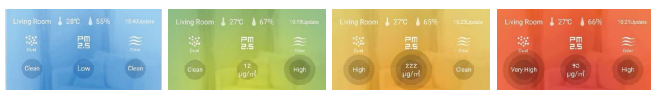

Ức chế virus bám dính

Ức chế vi khuẩn

Khử mùi thuốc lá

Giảm tĩnh điện

Loại bỏ chất gây dị ứng

IoT AIR APP sẽ giúp bạn giám sát chất lượng không khí khi vắng nhà.

- Kiểm tra nhiệt độ, độ ẩm và chất lượng không khí trong phòng
- Chức năng điều khiển từ xa và kết nối GPS
- Thông báo thay thế bộ lọc trên ứng dụng
- Kết nối Google Assistant

6 CẢM BIẾN THÔNG MINH

BỤI Mịn PM2.5

BỤI THƯỜNG

TVOC⁽²⁾ & MÙI

NHIỆT ĐỘ

ĐỘ ẨM

ÁNH SÁNG

⁽²⁾ Hợp chất hữu cơ độc hại dễ bay hơi

Cho phép máy tự động điều chỉnh hoạt động tối ưu nhất và phù hợp với thói quen sinh hoạt của người dùng

KHI NGỦ

KHI NẤU ĂN

KHI VUI CHƠI

23-32dB

VẬN HÀNH ÊM ÁI

Vừa duy trì không khí trong lành, vừa đảm bảo không gian yên tĩnh. Độ ồn ở chế độ Sleep là 23-32dB, ở chế độ Med (Lưu lượng không khí: 6m³/phút) là 40dB.

THÔNG SỐ KỸ THUẬT

Model		FX-S120V - W/H
Dòng sản phẩm		Máy tạo ion - lọc không khí
Màu sắc		Xám Charcoal/ Trắng
Diện tích phòng đề nghị		84 m ²
Mật độ ion của máy PCI		25,000 (ion/cm ³)
Diện tích Plasmacluster ion mật độ cao đề nghị		40 m ²
Chế độ quạt		6 chế độ
		(Tự động/Phấn hoa/ Ngủ/ Thấp / Cao/ Trung bình)
Nguồn điện		220-240V 50/60 Hz
Công suất tiêu thụ (Cao / Trung bình / Thấp)		(72 / 18/6.1) W
Công suất chờ		2.0 W
Inverter		Có
Lưu lượng khí (Cao / Trung bình / Thấp)		(702 / 366 / 132) m ³ /giờ
CADR (GB/T)		741 m ³ /giờ
AHAM CADR		357 cfm
Độ ồn (Cao / Trung bình / Thấp)		(55 / 40 / 23) dBA
Tính năng đặc biệt		Chế độ HAZE / Tự khởi động lại
AIoT		Có
Loại bộ lọc	HEPA	Micro HEPA Plus
	Lọc mùi	Có
	Lọc bụi thô	Có
Đèn báo làm sạch bộ lọc		Có
Hẹn giờ tắt/ mở		Có
Cảm biến	Mùi	Mùi, TVOC*
	Bụi	Có
	PM2.5	Có
	Nhiệt độ	Có
	Độ ẩm	Có
	Ánh sáng	Có
Điều chỉnh độ nhạy cảm biến		Có
Tự động vận hành dựa theo cảm biến		Có
Đèn báo làm sạch bộ lọc		Có
Đèn hiển thị nút điều khiển		Có
Chiều dài dây nguồn		2.0 m
Kích thước thùng (Cao x Rộng X Sâu)		702 x 421 x 418 (mm)
Kích thước sản phẩm (Cao x Rộng X Sâu)		575 x 333 x 330 (mm)
Khối lượng thùng		14.0 kg
Khối lượng sản phẩm		10.0 kg