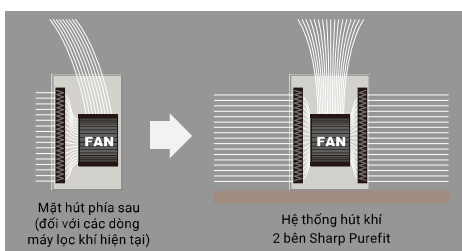

Pure Air, Pure Lifestyle.

LUỒNG KHÍ MẠNH MỀ HƠN

GẤP 3 LẦN

Hai hệ thống lọc khí được thiết kế tối ưu 2 bên quạt hút, giúp hút không khí mạnh mẽ hơn gấp 3* lần so với sản phẩm cùng kích thước và trong cùng không gian phòng.