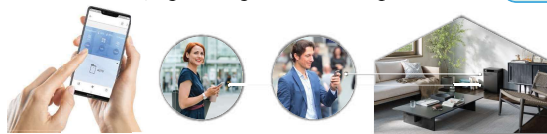

Ức chế virus bám dính

Ức chế vi khuẩn

Khử mùi thuốc lá

Giảm tĩnh điện

Loại bỏ chất gây dị ứng

IoT AIR APP sẽ giúp bạn giám sát chất lượng không khí khi vắng nhà.

- Kiểm tra nhiệt độ, độ ẩm và chất lượng không khí trong phòng
- Chức năng điều khiển từ xa và kết nối GPS
- Thông báo thay thế bộ lọc trên ứng dụng
- Kết nối Google Assistant